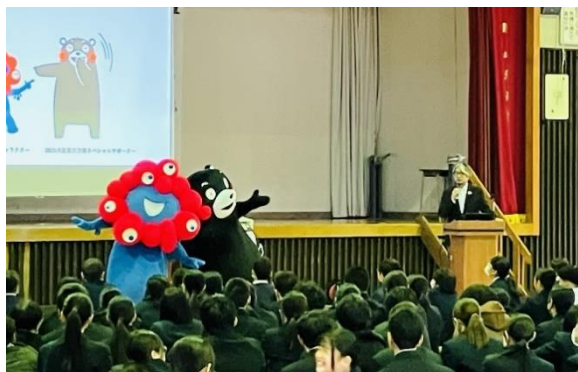

霧島神宮駅前プロジェクト
JR 日豊本線霧島神宮駅

monacca
(高知県産杉間伐材のバッグ)

【写真提供】(一社)日本ウッドデザイン協会

【出典】ウッドデザイン賞2024公式 Web サイト：<https://www.wooddesign.jp/>

□ 12/12（木）から12/13（金）にかけて、内閣官房のEXPOスクールキャラバン事業の一環でテーマ事業プロデューサーが各地で出前授業を実施。

・12/12(木)、熊本県立牛深高等学校にて、小山 薫堂 テーマ事業プロデューサーが授業を実施。生徒たちに視点を変えて物事を捉えることで、新しい価値が生まれ得ることを、自身の体験をもとに授業。