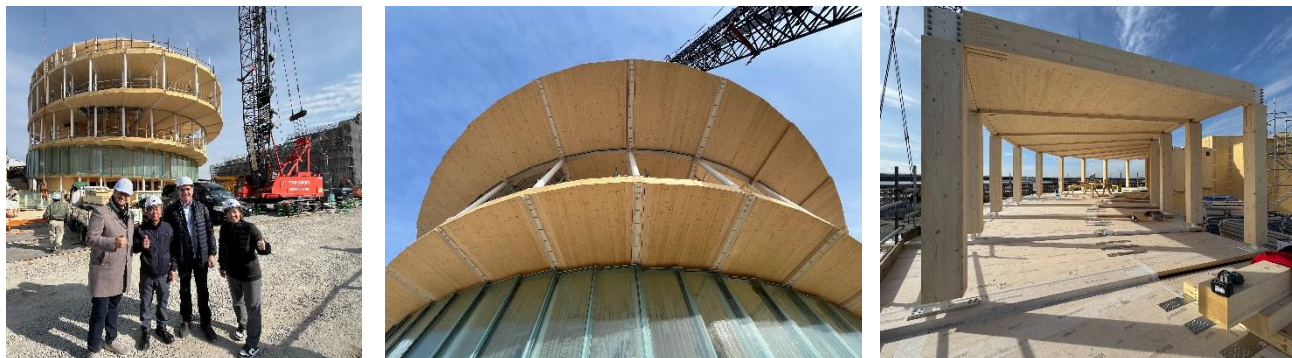

1. 12/14(土)、チェコがパビリオンの建設状況を公開。ガラス製パネルの取付けを開始。CLTパネルを使用し、伝統技術と最新技術を融合。外装には芸術性あるボヘミアン・クリスタル使用。